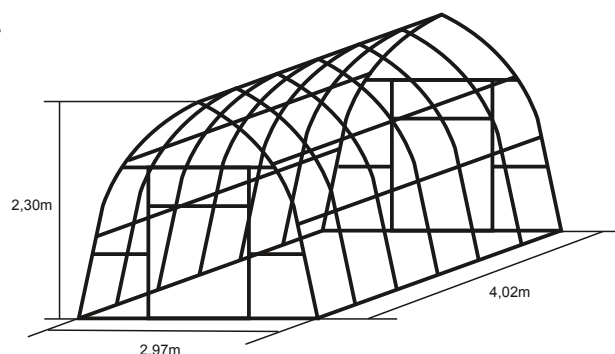

«MAXI» - 12 m²

Kaarimallinen kennolevykasvihuone Tekniset tiedot

Kasatun kasvihuoneen mitat:

- Leveys - 2,97 m
- Korkeus - 2,30 m
- Pituus - 4,02 m
- Kaarien väli - 0,65 m
- Valmistettu sinkityistä neliöputkista 25x25 mm
- Kennolevy paksu - 4 mm

- Kasvihuoneen rungon paino 95(±2) kg
- Kasvihuoneen paino polykarbonaatin kanssa 117,5(±2) kg

Kasvihuone on tarkoitettu hedelmien, kasvien ja kukkien kasvatukseen suojatussa maaperässä kevät- ja kesäkautena.