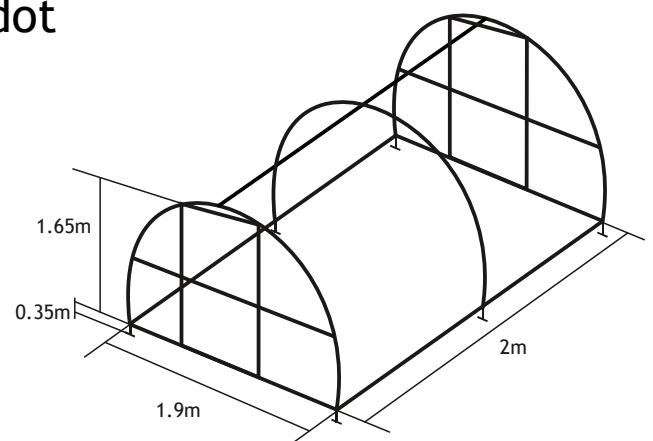

# «MEDI - P» - 3,8 m<sup>2</sup>

Polykarbonaatilla katettu kaarimallinen kasvihuone  
Tekniset tiedot

Kasatun kasvihuoneen mitat:

Leveys - 1,9 m  
Korkeus - 1,65 m  
Pituus - 2,0 m  
Korkeus maasta/äärimitta - 2,0 m (jaloilla)  
Kaarien väli - 1,0 m  
Valmistettu sinkityistä neliöputkista 20x20 mm  
Kennolevy paksu - 4 mm

Kasvihuoneen rungon paino 32,5(±1) kg  
Kasvihuoneen paino polykarbonaatin kanssa 43(±1) kg

Kasvihuone on tarkoitettu hedelmien, kasvien ja kukkien kasvatukseen suojatussa maaperässä kevät- ja kesäkautena.