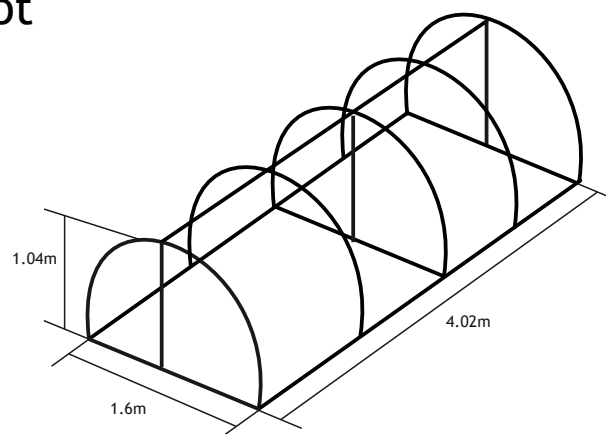

# «MINI» - 6,4 m<sup>2</sup>

Polykarbonaatilla katettu kaarimallinen kasvihuone  
Tekniset tiedot

Kasatun kasvihuoneen mitat:

Leveys - 1,6 m

Korkeus - 1,04 m

Pituus - 4,02 m

Kaarien väli - 1,0 m

Valmistettu sinkityistä vihreäksi jauhemaalatuista  
neliöputkista 25x25 mm

Kennolevy paksu - 4 mm

Kasvihuoneen rungon paino

54(±2) kg.

Kasvihuoneen paino polykarbonaatin kanssa

65(±2) kg.

Kasvihuone on tarkoitettu hedelmien, kasvien ja kukkien kasvatukseen  
suojatussa maaperässä kevät- ja kesäkautena.